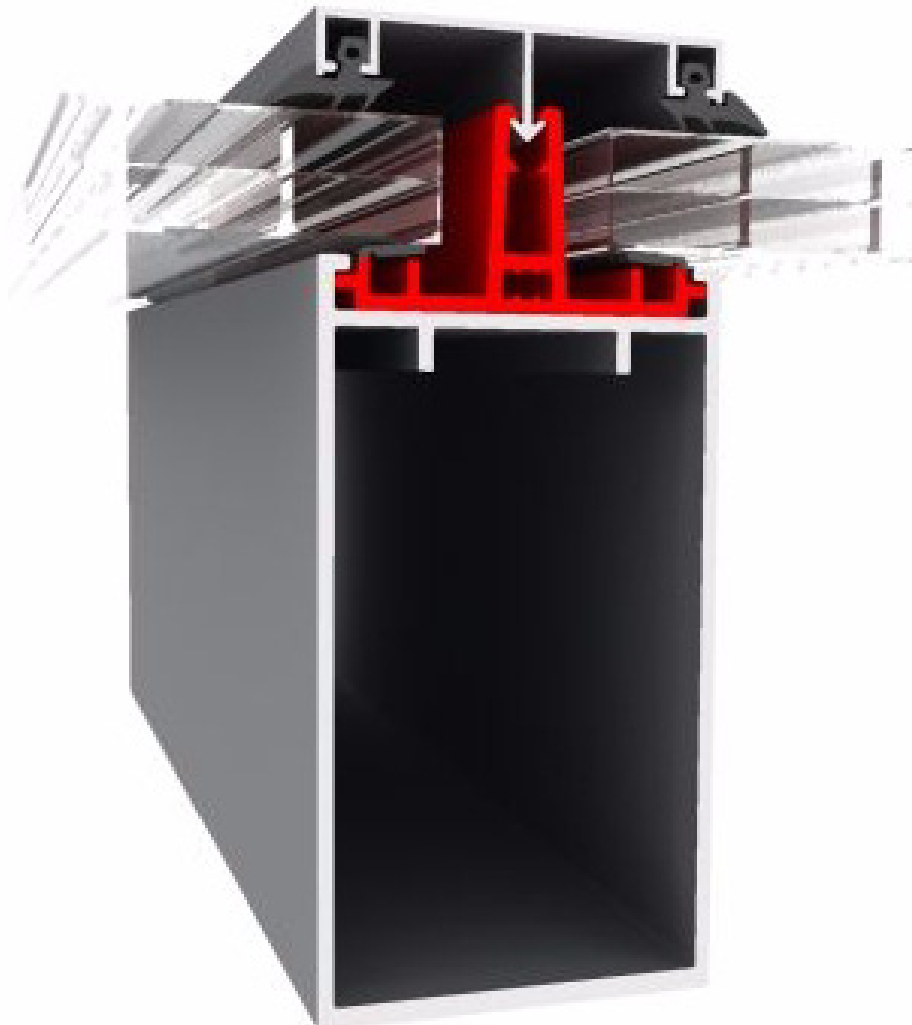

van puur aluminium

Technische kenmerken

	Rectangulair	Victoriaans
Aanzichtbreedte draagprofiel	55 mm	55 mm
Diepteligging draagprofiel	100 mm	100 mm
Dakhelling	5° - 23°	5° - 23°
Glasdikte	8 tot 16 mm	8 tot 16 mm
Dikte polycarbonaatplaten	8 tot 16 mm	8 tot 16 mm
Dikte sandwichpanelen	tot 16 mm	tot 16 mm

Perspectief