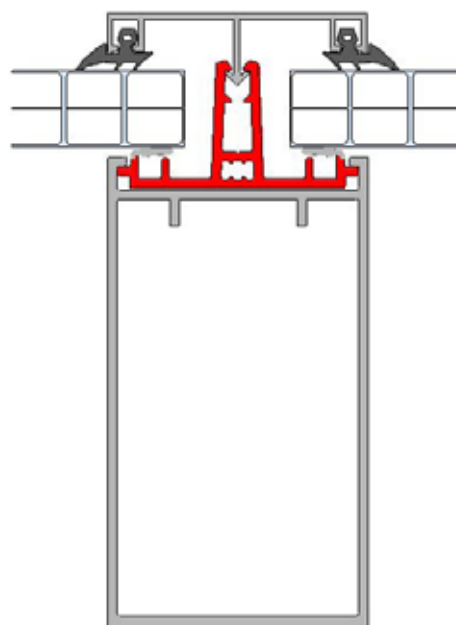

Net als bij Atlas bestaat ook dit systeem uit een draagconstructie van kokervormige profielen waarop de beglazing rust.

De dakopbouw wordt aan de buitenzijde vlak gehouden door lage klemlijstprofielen of een vlinderrubber.

Onderaan is een stevige regenopvanggoot voorzien, aan de bovenzijde een muuraansluitingsprofiel.

De regenopvanggoot bepaalt in sterke mate het aanzicht van Helios en kan in rechthoekige of victoriaanse stijl worden uitgevoerd.

Profieldoorsneden

Verticale doorsnede

Dakligger rechthoekig met klemlijstprofiel

van puur aluminium

Technische kenmerken

	Rectangulair	Victoriaans
Aanzichtbreedte draagprofiel	55 mm	55 mm
Diepteligging draagprofiel	100 mm	100 mm
Dakhelling	5° - 23°	5° - 23°
Glasdikte	8 tot 16 mm	8 tot 16 mm
Dikte polycarbonaatplaten	8 tot 16 mm	8 tot 16 mm
Dikte sandwichpanelen	tot 16 mm	tot 16 mm