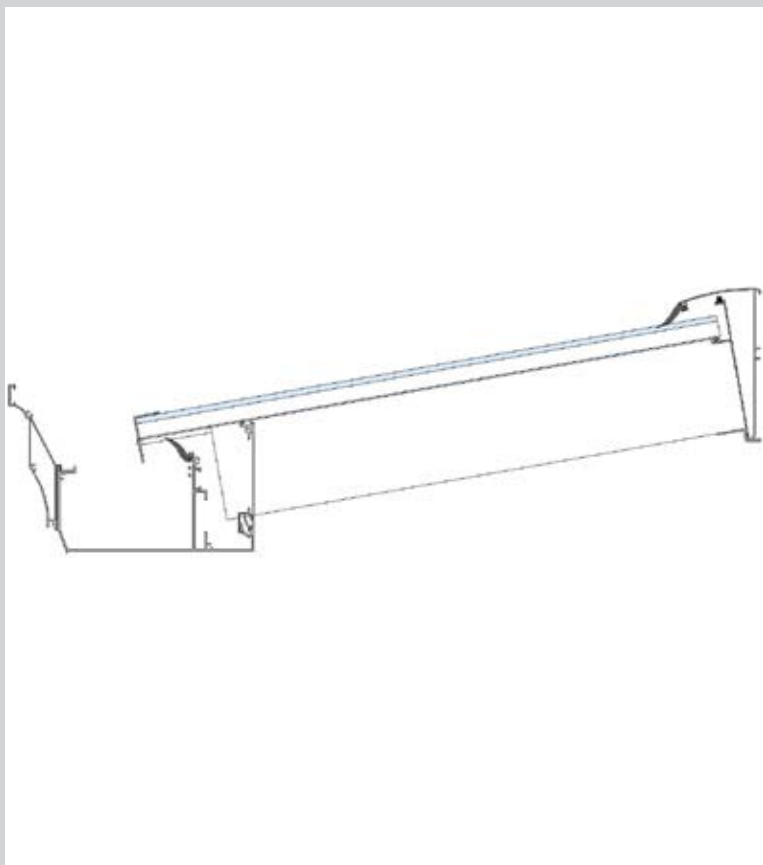

Net als bij Atlas bestaat ook dit systeem uit een draagconstructie van kokervormige profielen waarop de beglazing rust.

De dakopbouw wordt aan de buitenzijde vlak gehouden door lage klemlijstprofielen of een vlinderrubber.

Onderaan is een stevige regenopvanggoot voorzien, aan de bovenzijde een muuraansluitingsprofiel.

De regenopvanggoot bepaalt in sterke mate het aanzicht van Helios en kan in rechthoekige of victoriaanse stijl worden uitgevoerd.

Profieldoorsneden

Verticale doorsnede

Dakligger rechthoekig met klemlijstprofiel

van puur aluminium

Technische kenmerken

	Rectangulair	Victoriaans
Aanzichtbreedte draagprofiel	55 mm	55 mm
Diepteligging draagprofiel	100 mm	100 mm
Dakhelling	5° - 23°	5° - 23°
Glasdikte	8 tot 16 mm	8 tot 16 mm
Dikte polycarbonaatplaten	8 tot 16 mm	8 tot 16 mm
Dikte sandwichpanelen	tot 16 mm	tot 16 mm